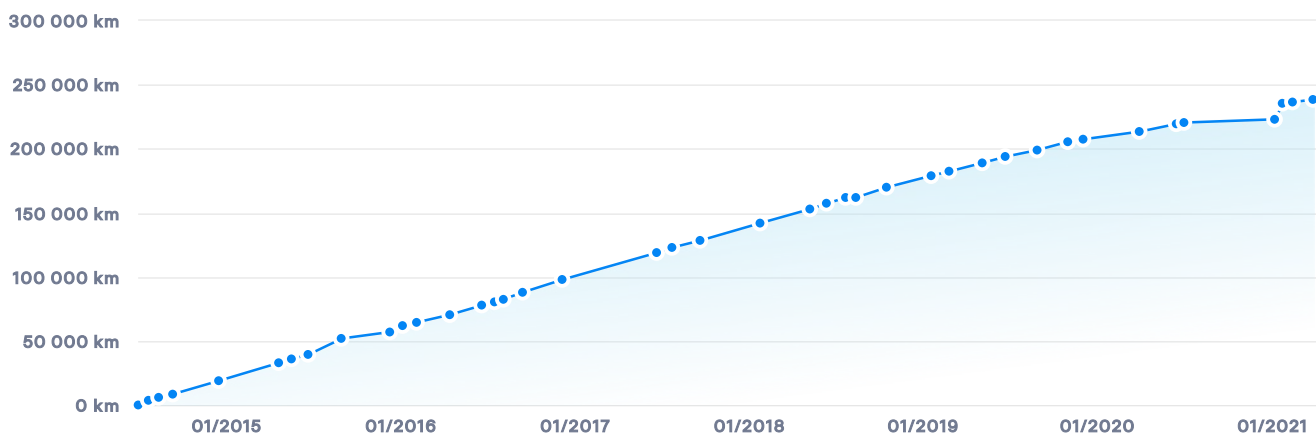

Výpis z historie vozidla

Informace o kuponu AUTOTRACER

Číslo kuponu pro opakovaný vstup:

Datum aktivace kuponu:

Platnost do:

Tento výpis byl vytvořen dotazem do systému AUTOTRACER, který provozuje Cebia, spol. s r.o. dle platných Všeobecných podmínek pro používání systému AUTOTRACER. Poskytnuté informace je uživatel oprávněn v celém rozsahu využívat pouze pro vlastní potřebu. Jejich další šíření či upravování bez souhlasu provozovatele je zakázáno.

1. Základní údaje o vozidle

 Mercedes-Benz	VIN WDC1668741A420971	Model GL	Typ karoserie kombi
	Tovární značka MERCEDES-BENZ	Výkon 410 kW	Objem 5461 ccm
	Druh vozidla osobní	Datum 1. registrace 30. 06. 2014	
	Datum výroby 16. 05. 2014		

Výpis záznamů tachometru

Datum	Stav tachometru	Poznámka
-------	-----------------	----------

Datum	Stav tachometru	Poznámka
06/2014	0 km	Rok výroby/1. registrace
07/2014	50 km	
07/2014	3 700 km	
08/2014	6 000 km	
09/2014	8 500 km	
12/2014	19 000 km	
04/2015	33 000 km	
05/2015	36 000 km	
06/2015	39 500 km	
09/2015	52 000 km	
12/2015	57 000 km	
01/2016	62 000 km	
02/2016	64 500 km	
04/2016	70 500 km	
06/2016	78 000 km	
07/2016	80 500 km	
08/2016	82 500 km	
09/2016	88 000 km	
12/2016	98 000 km	
06/2017	119 000 km	
07/2017	123 000 km	
09/2017	128 500 km	
01/2018	142 000 km	
05/2018	153 000 km	
06/2018	157 500 km	
07/2018	162 000 km	
08/2018	162 000 km	
10/2018	170 000 km	
01/2019	179 000 km	
02/2019	182 500 km	
05/2019	189 000 km	
06/2019	194 000 km	
08/2019	199 000 km	
11/2019	205 500 km	
12/2019	207 500 km	

Datum	Stav tachometru	Poznámka
04/2020	213 500 km	
06/2020	219 500 km	
07/2020	220 500 km	
01/2021	223 000 km	
01/2021	235 500 km	
02/2021	236 500 km	
03/2021	238 500 km	